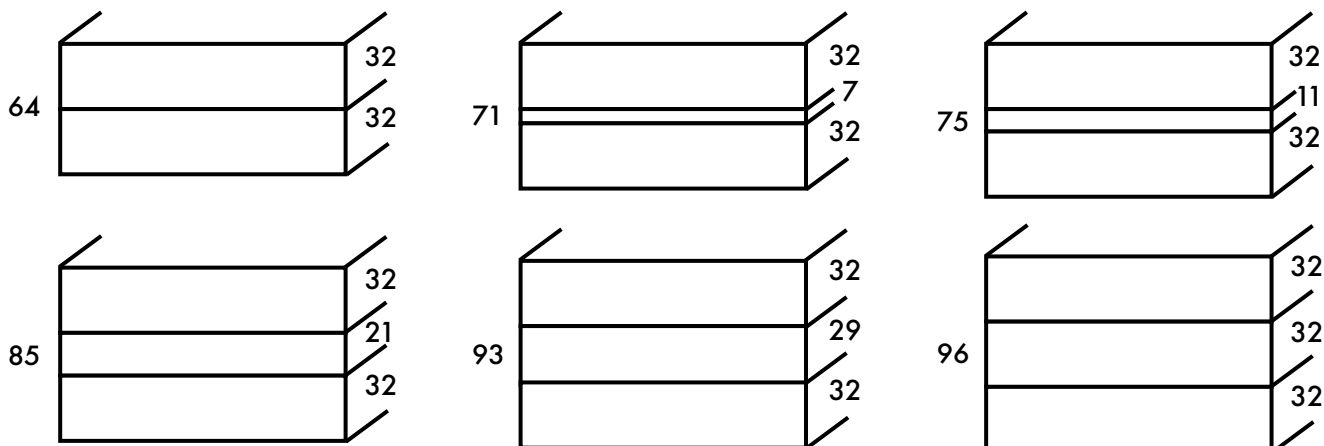

Structures et essences de bois

Produits tr

Tous les produits labellisés «tr» proviennent intégralement de notre propre production ou acquièrent dans nos usines à Rüti et Rüscheegg une part significative de leur valeur ajoutée.

Notre structure standard de carrelets est dd/ddd (naturel et à peindre sans aboutage). Les couches externes de tous les produits tr ont une épaisseur de 32 mm; l'épaisseur du carrelet est équilibrée par la couche médiane.

tr kkk à peindre en épicéa et épicéa/sapin, avec des couches externes d'au moins 30 mm.

Structures non tr

Les produits sans désignation «tr» sont la plupart fabriqués avec des lamelles entre 18 et max 28 mm d'épaisseur. Les épaisseurs de 63 mm à 96 mm ont le plus souvent 3 ou 4 couches.

Autres essences de bois et structures

Si vous ne trouvez pas de solution pour vos besoins dans notre programme de livraison, faites-nous parvenir une demande d'offre.

En général, nous pouvons aussi produire d'autres dimensions que celles de notre programme de livraison. Il faut remarquer que nos carrelets sont toujours lamellés en épaisseur et, à partir d'une largeur de 155 mm, le plus souvent recollés latéralement. En cas de besoin, nous vérifions volontiers si d'autres structures de carrelets sont réalisables.

Nous pouvons vous fournir d'autres essences de bois telles qu'arolle, châtaignier, etc. correspondant à votre objet. Pour ces bois nous n'avons pas de stock pour des livraisons ultérieures. Ainsi, commandez les pièces de réserve nécessaires dès le début.

Nous étudions aussi volontiers la possibilité de fabriquer pour vous des combinaisons de différentes essences de bois. Par exemple la demande est plus en plus pour du mélèze/épicéa, arolle/épicéa et épicéa/sapin vapotraité.