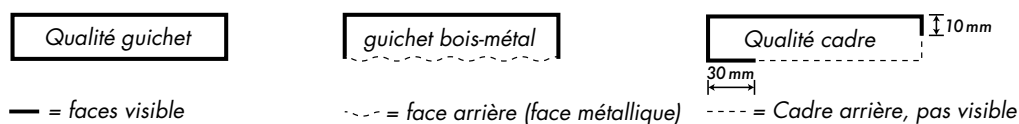

optina huisseries I 2-faces visibles

tr épicéa naturel, optina huisseries II, 3-faces, 2 alaises de 11 mm

Dimension E/L	Prix m ¹ 3-faces	Dimension E/L	Prix m ¹ 3-faces	Dimension E/L	Prix m ¹ 3-faces
64/125	●	75/125	●	85/125	●
64/135	●	75/135	●	85/135	●
64/145	●	75/145	●	85/145	●
64/155	●	75/155	●	85/155	●
64/165	●	75/165	●	85/165	●
64/175	●	75/175	●	85/175	●
64/185	●	75/185	●	85/185	●
64/195	●	75/195	●	85/195	●
64/205	●	75/205	●	85/205	●
64/215	●	75/215	●	85/215	●
64/225	●	75/225	●	85/225	●

optina huisseries II 3-faces visibles

tr épicéa naturel, optina III, huisseries ou pot.-trav., 4-faces, 1 alaise de 11 mm

Dimension E/L	Prix m ¹ 4-faces	Dimension E/L	Prix m ¹ 4-faces	Dimension E/L	Prix m ¹ 4-faces
64/125	●	75/125	●	85/125	●
64/135	●	75/135	●	85/135	●
64/145	●	75/145	●	85/145	●
64/155	●	75/155	●	85/155	●
64/165	●	75/165	●	85/165	●
64/175	●	75/175	●	85/175	●
64/185	●	75/185	●	85/185	●
64/195	●	75/195	●	85/195	●
64/205	●	75/205	●	85/205	●
64/215	●	75/215	●	85/215	●
64/225	●	75/225	●	85/225	●

optina III, poteaux-traverses 4-faces visibles

Classe de résistance non testée selon SIA 265

Aspects techniques et remarques Longueurs jusqu'à 4.80 m | surlongueurs page 2 | Spécifications générales page 2 | fiche d'information voir qr-code
Important Pour des informations complémentaires, veuillez demander la fiche technique correspondante ou un conseil

Spécifications générales

Degré de séchage

Débîts et carrelets standards
Panneaux en bois massif

séchage artificiel 11 % +/- 2 % HdB
séchage artificiel 11 % +/- 2 % HdB

Visibilité des débîts et carrelets

d = lamelles continues
k = lamelles aboutées